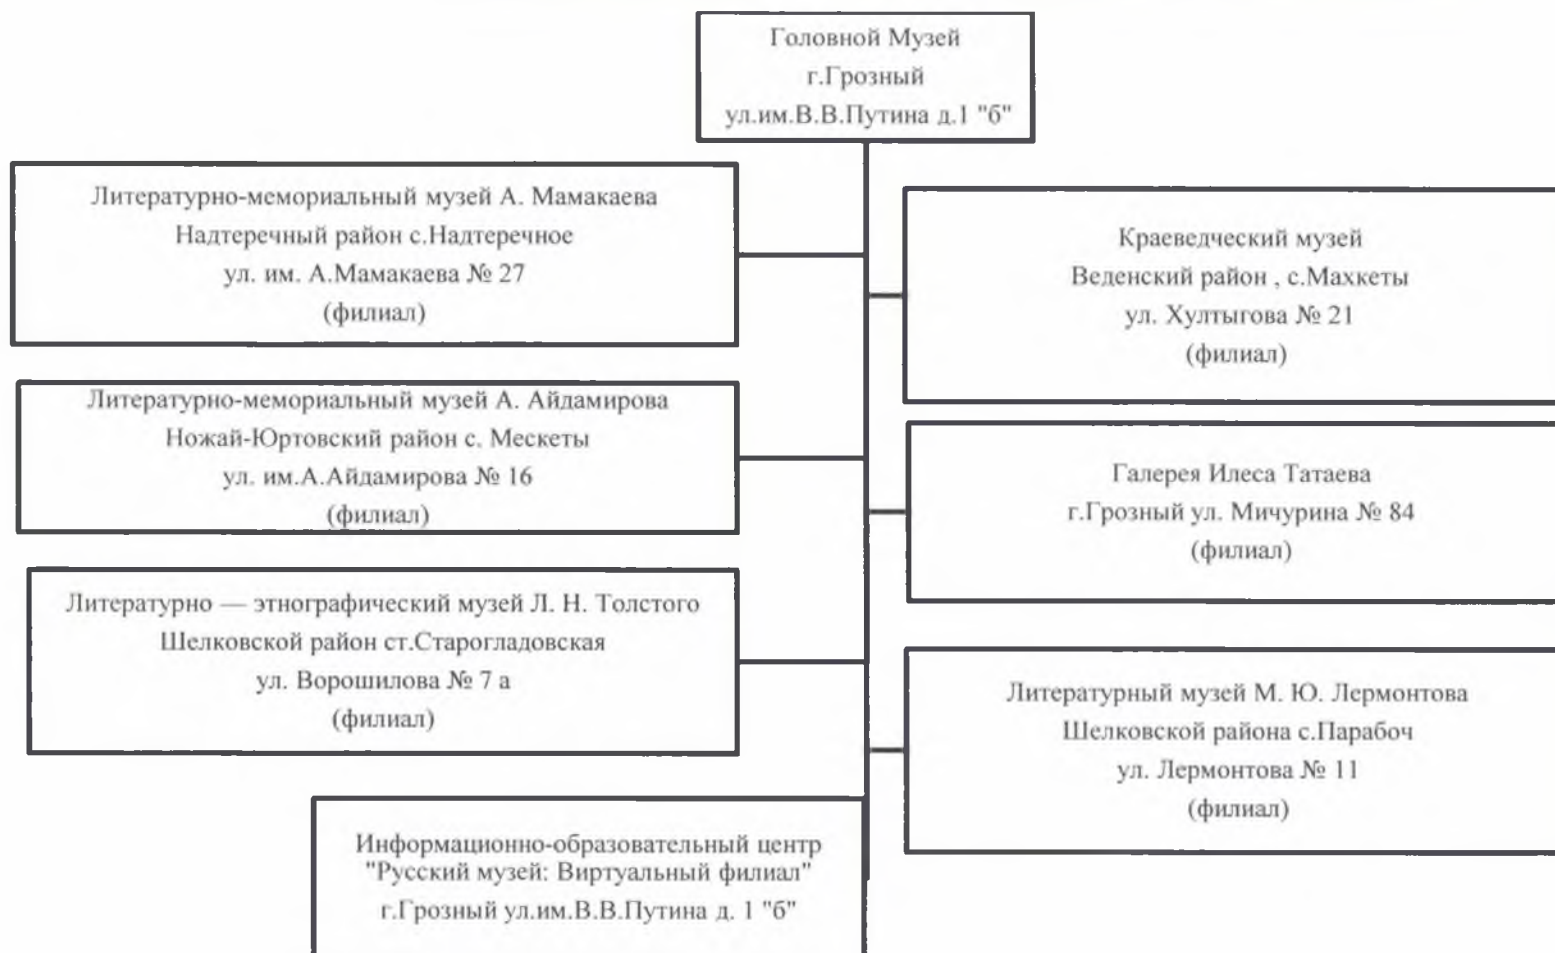

Структура музейной сети ГБУК «Национальный музей Чеченской Республики»