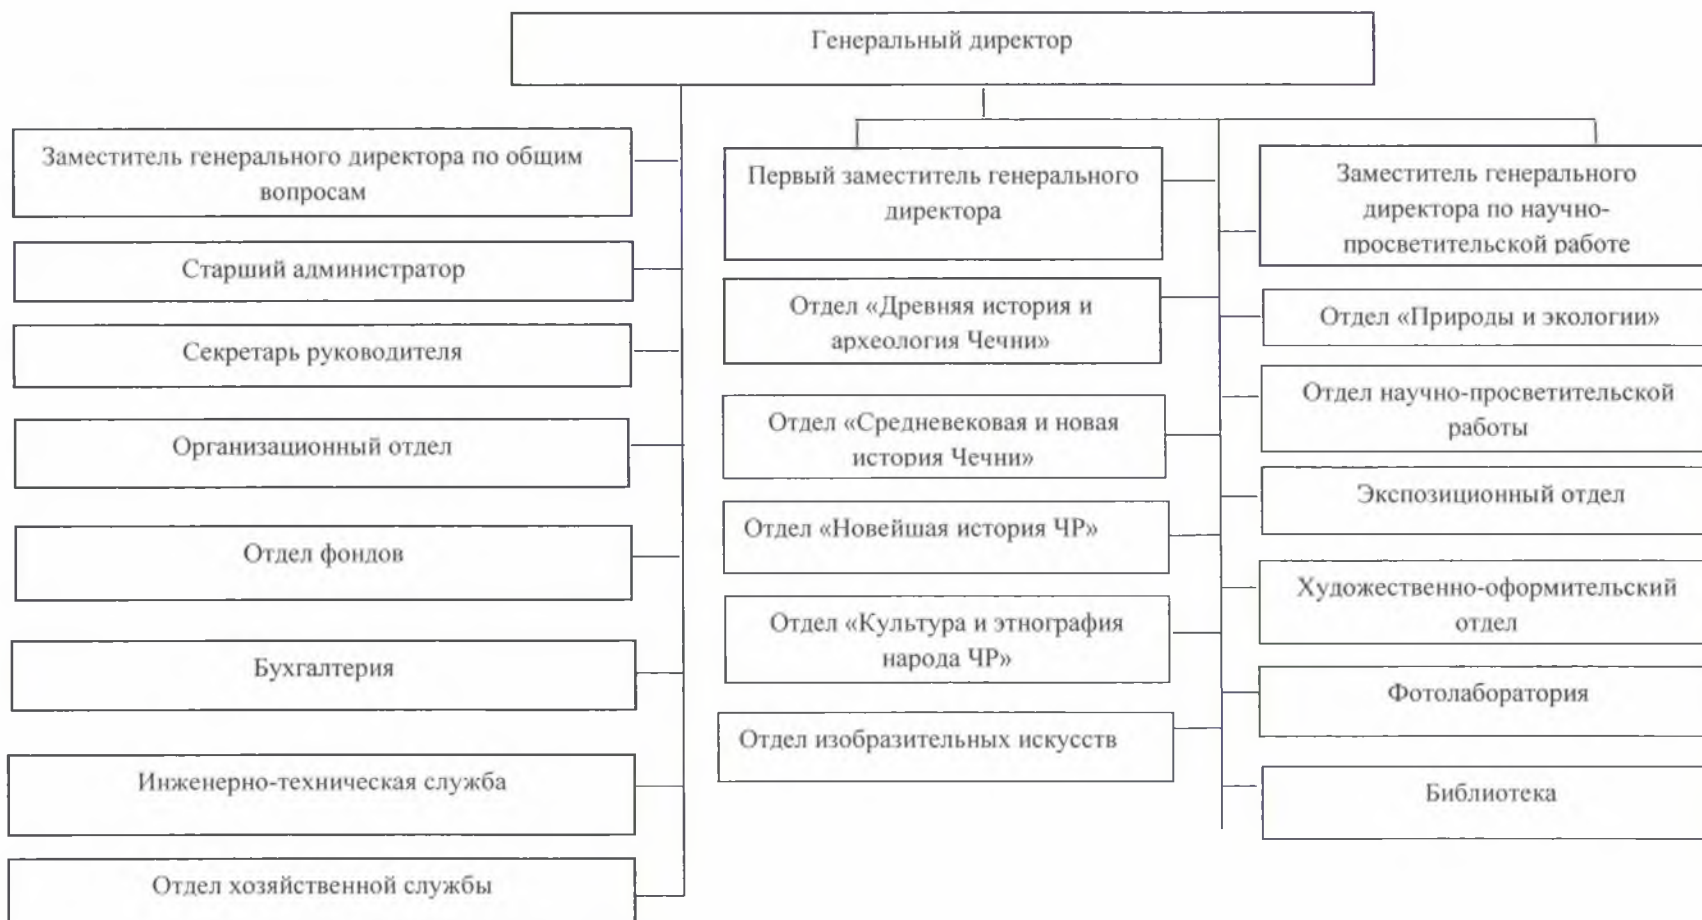

УТВЕРЖДАЮ:

Генеральный директор
ГБУК «Национальный музей ЧР»

Б. А. Асталов
Б. А. Асталов

17 сентября 2020 года

Организационная структура ГБУК «Национальный музей Чеченской Республики»

**Штатные должности структурных подразделений
ГБУК «Национальный музей ЧР»**